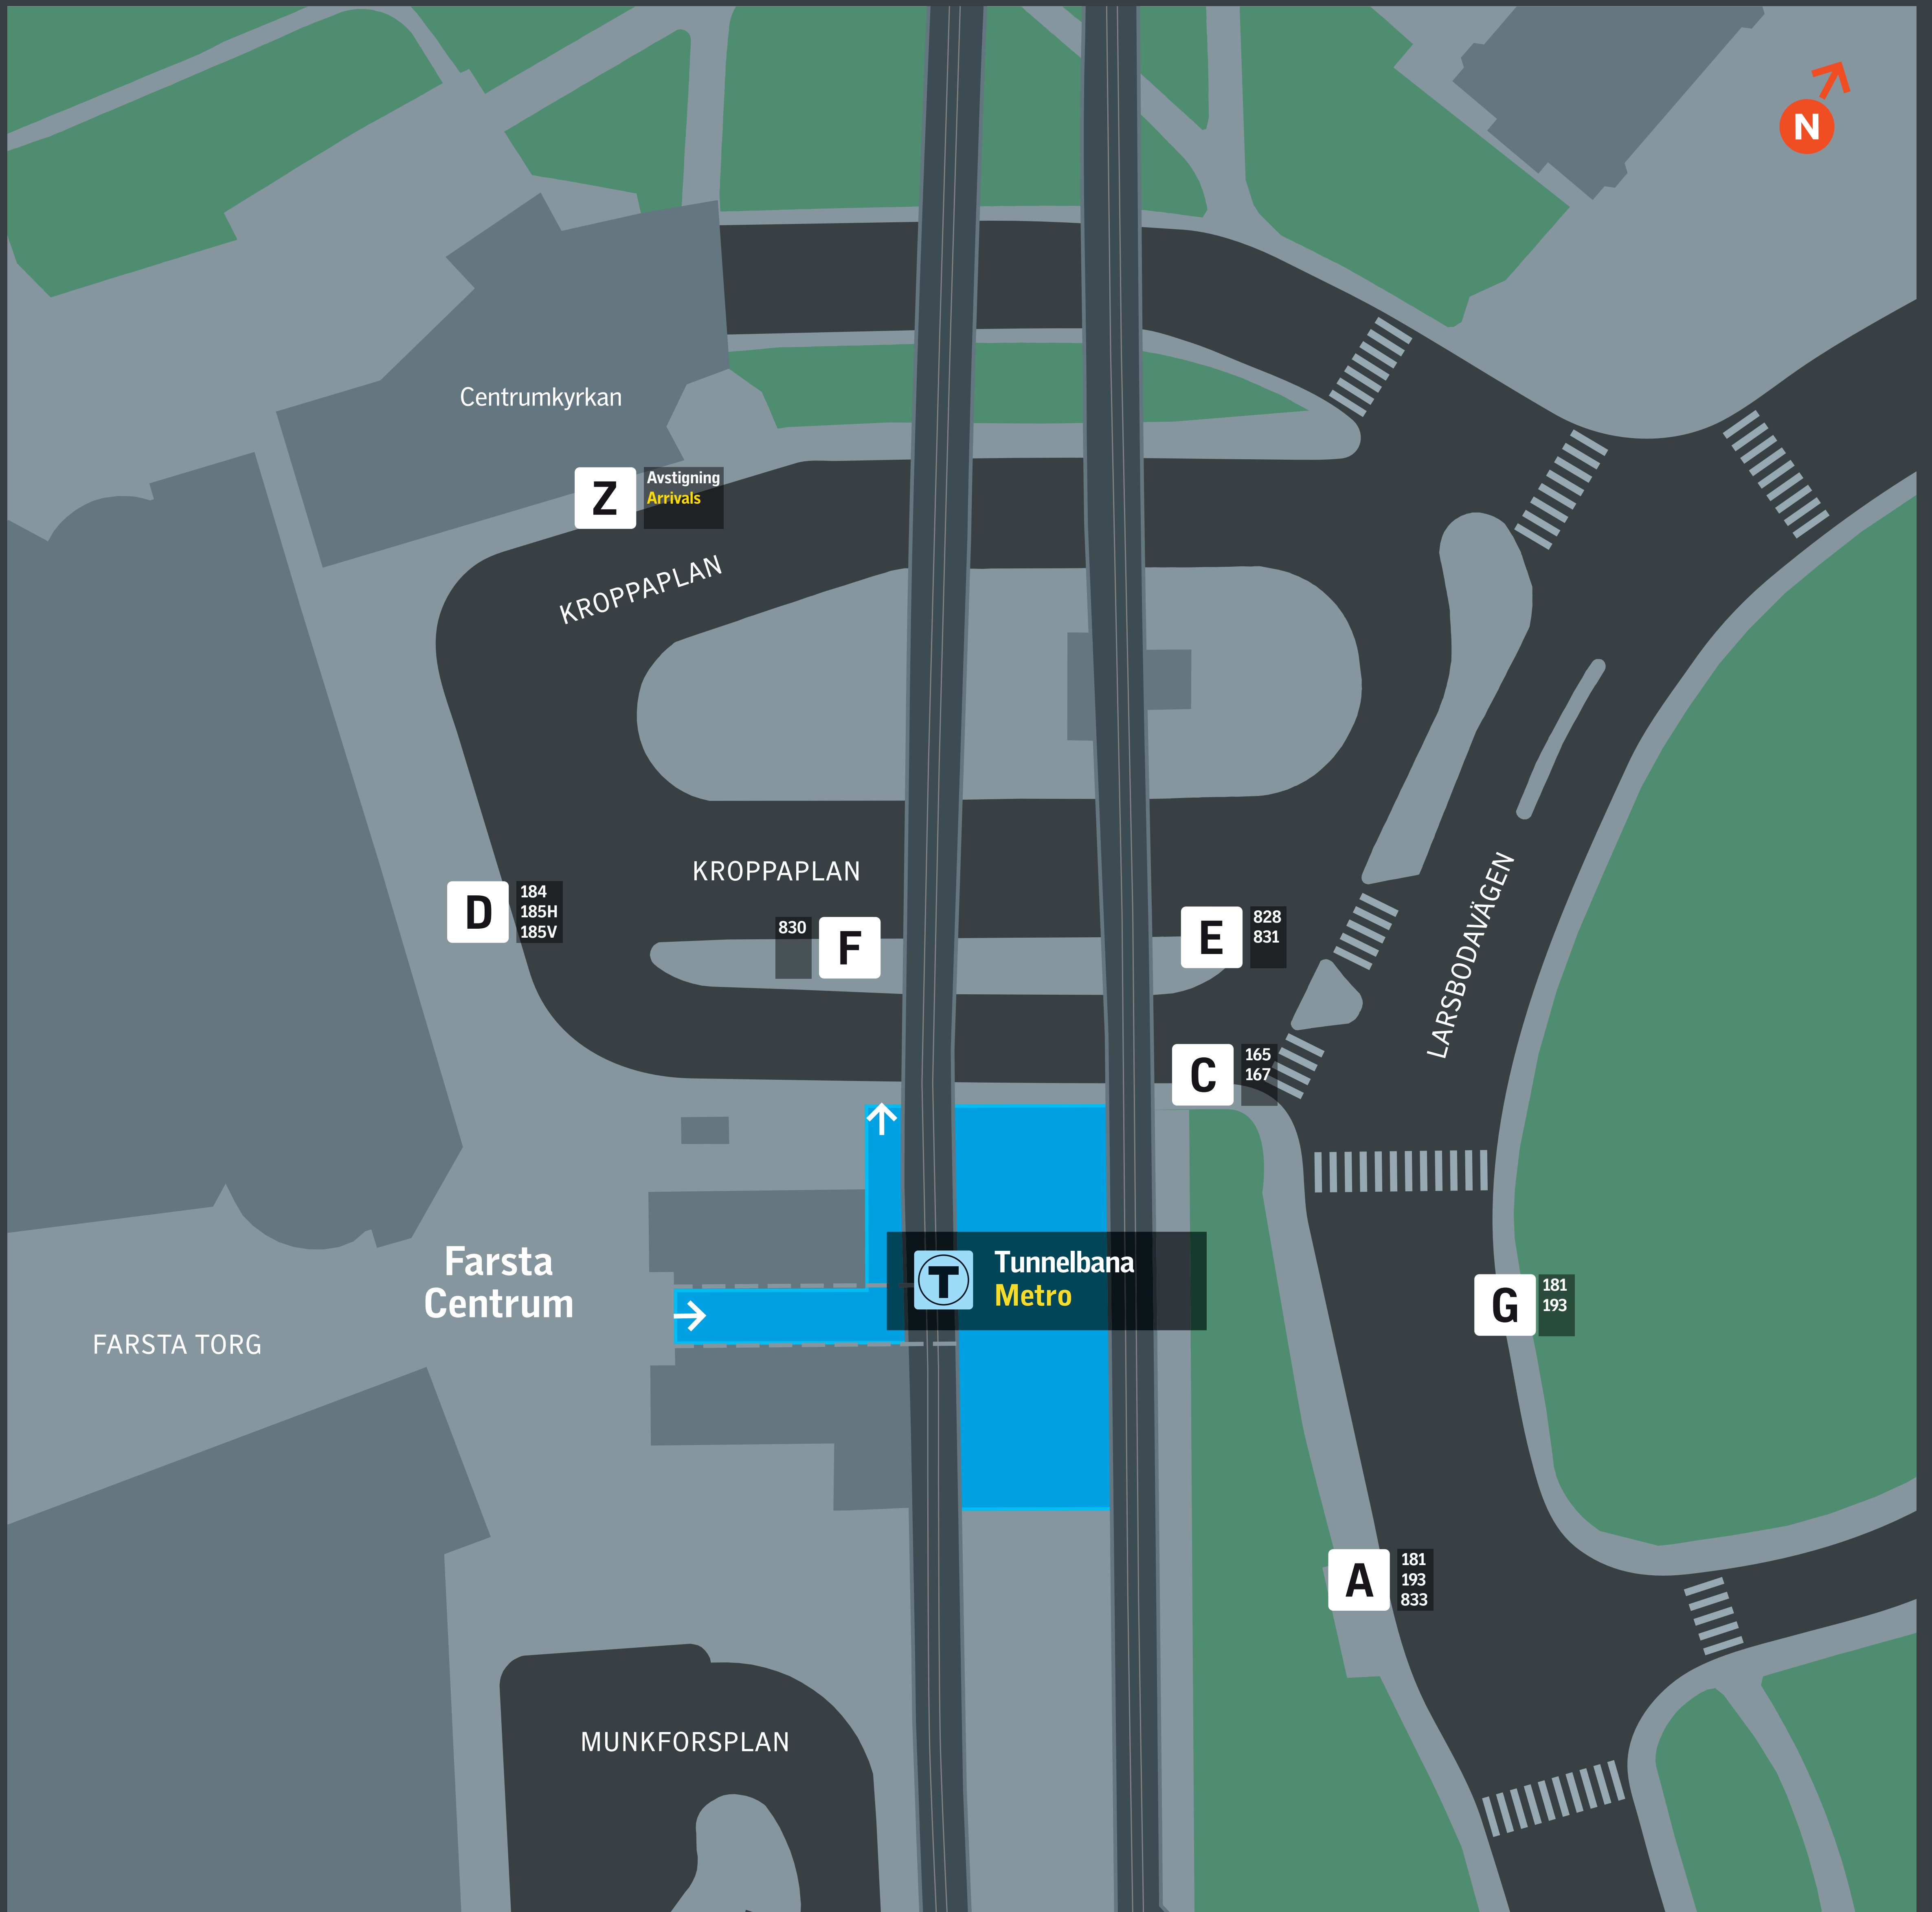

Farsta centrum

Hållplatser **Bus stops**

sl.se För de senaste trafiknyheterna
For the latest service updates

Giltig fr.o.m. 2025-01-19

165	Liljeholmen via Högdalen – Juliaborg	C
167	Älvsjö station via Högdalen	C
181	Skarpnäcks gård via Sköndal	G
181	Farsta strand	A
184	Ringlinje: Filipstadsbacken – Farsta strand – Farsta C	D

185H	Ringlinje: Farsta gård – Västboda – Farsta C	D
185V	Ringlinje: Västboda – Farsta gård – Farsta C	D
828	Drevviksstrand via Trångsund – Skogås C	E
830	Handens station via Trångsund – Skogås C	F
831	Länna industriområde via Trångsund – Skogås C	E

833	Vidja via Farsta strand – Ullerudsbacken	A
Nattrafik Night services		
193	Stockholm C via Sköndal – Hökarängen – Gullmarsplan	G
193	Farsta strand	A

	Ersättningsbussar Replacement buses
Tunnelbana mot Metro to Hässelby strand via T-Centralen	G
Tunnelbana mot Metro to Farsta strand	A